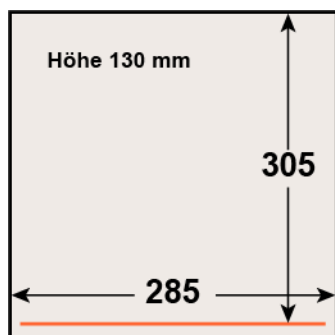

Turbovac SC 15

Schweissbalken 280 mm

1 Jahre Garantie

Verkaufs-Preis CHF. 2600.--

(Preis inkl. 7.7 % MwSt.)

Mögliche Rabatte auf Anfrage

Gratis Lieferung

Inklusive Einführung
und Inbetriebnahme

Ausführung

- Tischmodell
- Edelstahlgehäuse
- Tiefgezogene Edelstahlkammer
- Schweissbalken Kabellos
- Busch Vakuumpumpe
- Einlegeplatten

Technische Daten

Aussenmasse	330 x 475 x 350 mm
Kammergrösse	285 x 340 x 130 mm
Schweissbalken	280 mm
Vakuumpumpe	Busch 8 m³/h
Spannung	230 V – 1 – 50 Hz
Anschlusswert	0.4 KW
Gewicht	32 kg
Steuerung	1 Progr. Digital

Serienmässig

- Inkl. Einlegeplatten
- Hochdeckel
- Doppel-Trennschweissung
- Stop-Taste +/-
- Reinigungsprogramm für Pumpe
- Greenvac ausgerüstet

Optional

- Sauceneinsatz
- Greenvac Adapter
- Fahrbarer Unterbau