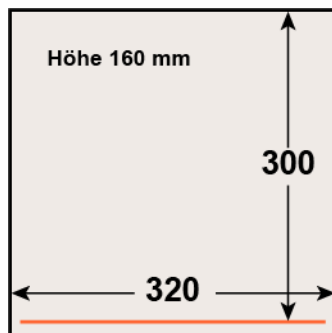

Turbovac VB 300

Schweissbalken 310 mm

1 Jahre Garantie

Verkaufs-Preis CHF. 3150.--

(Preis inkl. 7.7 % MwSt.)

Mögliche Rabatte auf Anfrage

Gratis Lieferung

Inklusive Einführung
und Inbetriebnahme

Ausführung

- Tischmodell
- Edelstahlgehäuse
- Tiefgezogene Edelstahlkammer
- Schweissbalken Kabellos
- Busch Vakuumpumpe
- Einlegeplatten

Technische Daten

Aussenmasse	395 x 520 x 360 mm
Kammergrösse	320 x 350 x 160 mm
Schweissbalken	310 mm
Vakuumpumpe	Busch 8 m3/h
Spannung	230 V – 1 – 50 Hz
Anschlusswert	0.4 KW
Gewicht	40 kg
Steuerung	9 Prog. Digital

Serienmässig

- Inkl. Einlegeplatten
- Hochdeckel
- Doppel-Trennschweissung
- Stop-Taste
- Reinigungsprogramm für Pumpe

Optional

- Begasungseinrichtung
- Sauceneinsatz
- Fahrbarer Unterbau